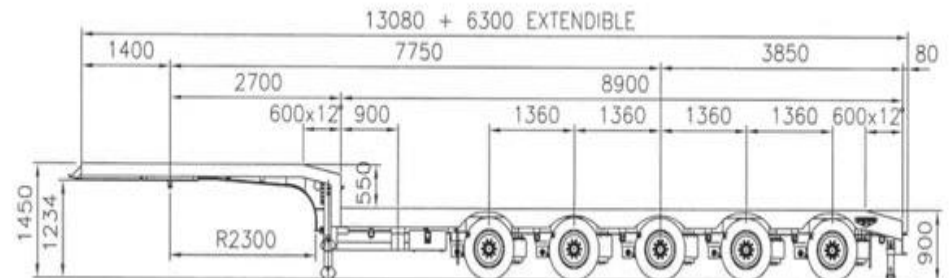

Подвижной состав

**SCANIA K 420 - 53+1+1 мест, Евро 4,
2009г.в.**

**VOLVO 9700 - 49+1+1 мест, Евро 5, 2009
г.в.**

**SCANIA 380 - 45+1+1 мест, Евро 4, 2008
г.в.**

**SCANIA K 380 - 49+1+1 мест, Евро 4,
2009г.в.**

**VOLVO IRIZAR PB - 51+1+1 мест, Евро 5,
2012 г.в.**