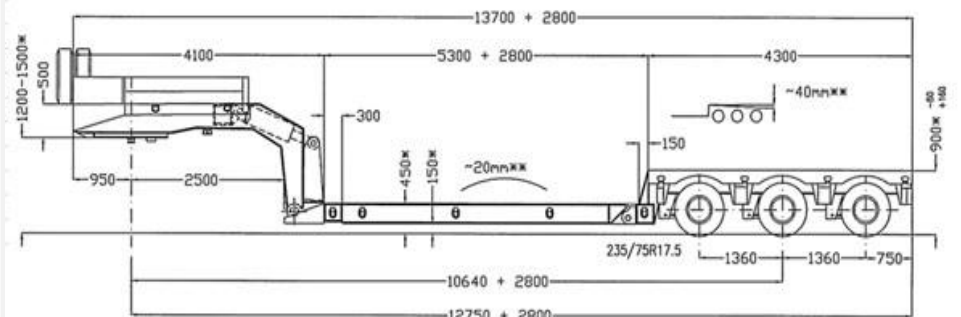

Faymonville Mega-Z-2L