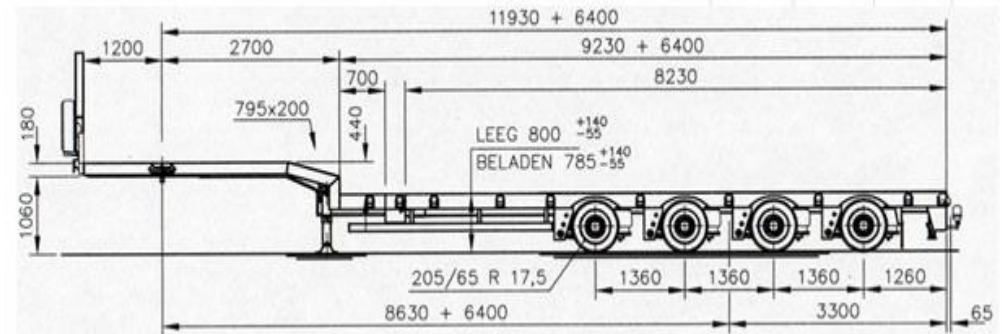

Подвижной состав

Faymonville Mega-Z-3L