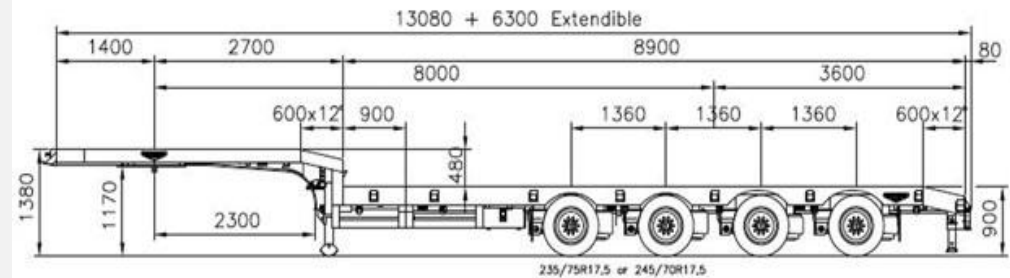

Nooteboom OSD-50-04V